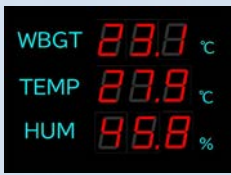

- ・赤色/黄色/緑色/白色
- ・文字高60~300mm
- ・カスタム対応可

- ・フルカラーLED
- ・文字サイズ160mm~
- ・カスタム対応可

無料ソフト・クラウド監視

- ・PCにて遠隔監視
- ・指定日時の測定データのダウンロード可
- ・インターネット経由で遠隔地でも一括監視
- ・設置後に追加可能
- ・複数の拠点から監視可能

※無料クラウドの利用可否は親機の仕様
に依存します

システム例