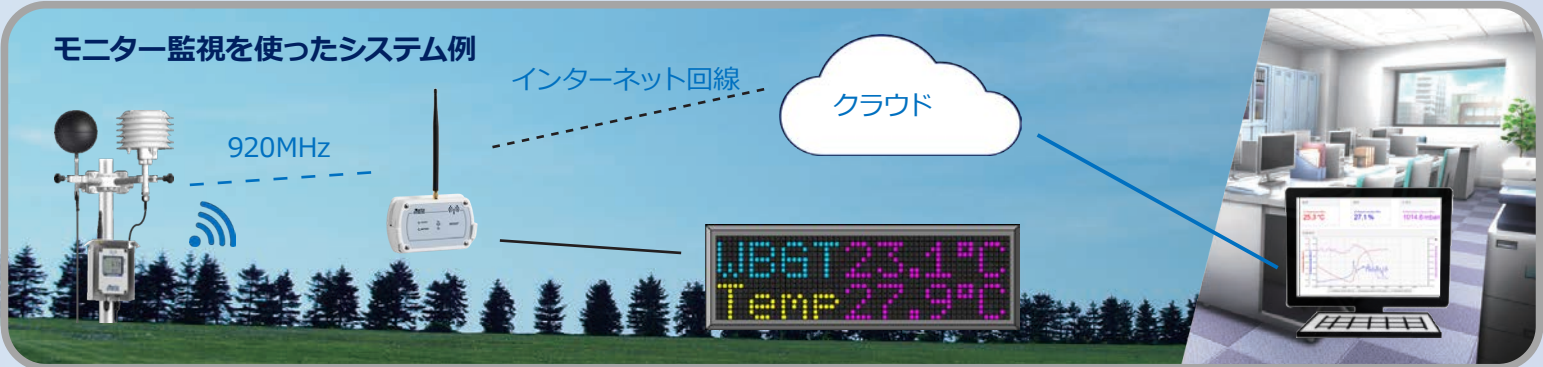

モニター監視を使ったシステム例

※屋外に設置する場合、親機は防水ボックス等に入れていただく必要がございます

July 2023

株式会社 サカキコーポレーション

〒550-0002 大阪市西区江戸堀1丁目5番5号 肥後橋サカキビル

TEL 06-6443-1600 FAX 06-6443-1601

Email: sales@sakakicorporation.co.jp

URL: <https://www.sakakicorporation.co.jp>

<https://deltaohm.jp/>