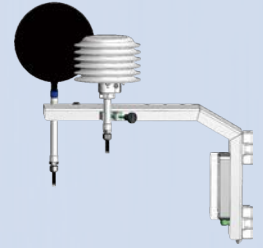

製品情報

HD35シリーズ親機

- ・防水仕様
- ・LTE回線
- ・DC18~27V
- ・無料クラウド対応

- ・屋内仕様
- ・Ethernet/Wifi/LTE/RS485 (Modbus-RTU)
- ※型番より選定

HD35シリーズ子機

・ポール取付セット

・ブラケットセット

屋外表示モニター